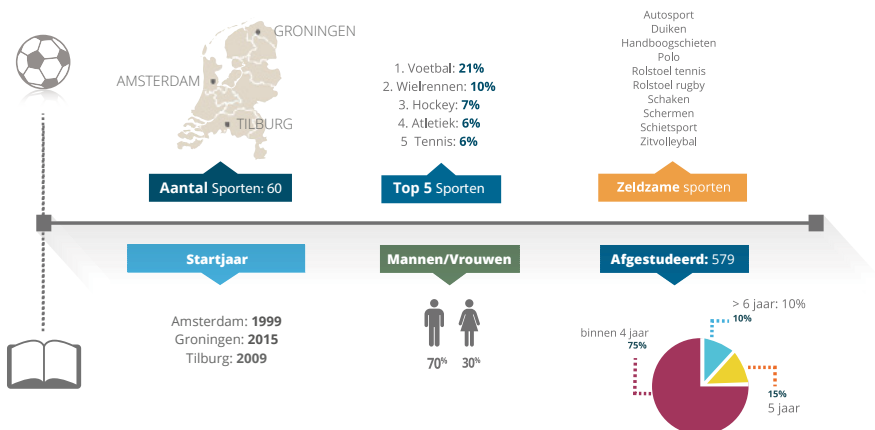

Kosten: De reguliere collegegeldtarieven en studiefinanciering in het hbo zijn van kracht. Daarnaast zijn er opleidingskosten die bepaald worden door de Johan Cruyff Academy.

Toelating:

- Havo, vwo of mbo-4-diploma. Voor havo- of vwo-diploma gelden vooropleidingseisen o.b.v. profiel of vakkenpakket. Voor mbo-4-diploma gelden vooropleidingseisen o.b.v. het mbo-domein.
- Je maakt deel uit van de nationale top in jouw sport in jouw leeftijdsklasse: studenten met een NOC*NSF: A, HP, B, NT, BT status.*
- Je bent gemotiveerd om sportmarketing te studeren.
- Een intakegesprek vormt onderdeel van de procedure om te bekijken of vooropleiding, sportniveau en motivatie om de studie te volgen, in lijn zijn met de toelatingseisen en doelstellingen van het studieprogramma.

Versneld programma: Heb je een vwo-diploma op zak, ben je ambitieus en voldoe je aan de toelatingseisen die gelden voor de opleiding? Dan kun je in aanmerking komen voor een versneld studieprogramma. Als je een tempo-assessment goed volbrengt, stroom je direct de hoofdfase van de opleiding in. Je opleiding duurt daarmee drie jaar in plaats van de gebruikelijke vier. Kijk voor meer informatie op hanze.nl/cruyffacademy of neem contact op met de opleiding.

* Ben je topsporters zonder officiële status, neem dan contact op met de opleiding om te bepalen of het sportniveau voldoende is om te starten.

Johan Cruyff Academy in cijfers